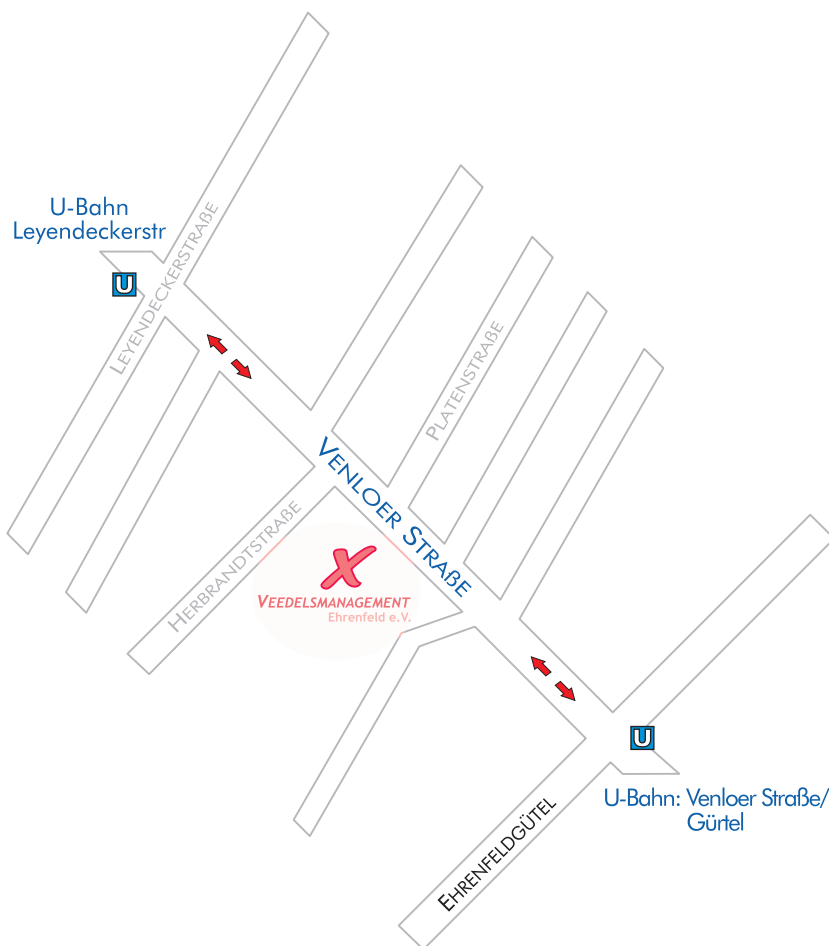

SO FINDEN SIE UNS

Mit öffentlichen Verkehrsmitteln zu erreichen:

Stadtbahnlinien 3,4

Haltestelle:

Venloer Straße/Gürtel oder Leyendeckerstraße

Stadtbahnlinie 13 und Buslinien 141, 142, 143

Haltestelle:

Venloer Straße/Gürtel

VEEDELSMANAGEMENT
Ehrenfeld e.V.

Im Bezirksrathaus Ehrenfeld in der 1. Etage

Venloer Straße 419-421
50825 Köln